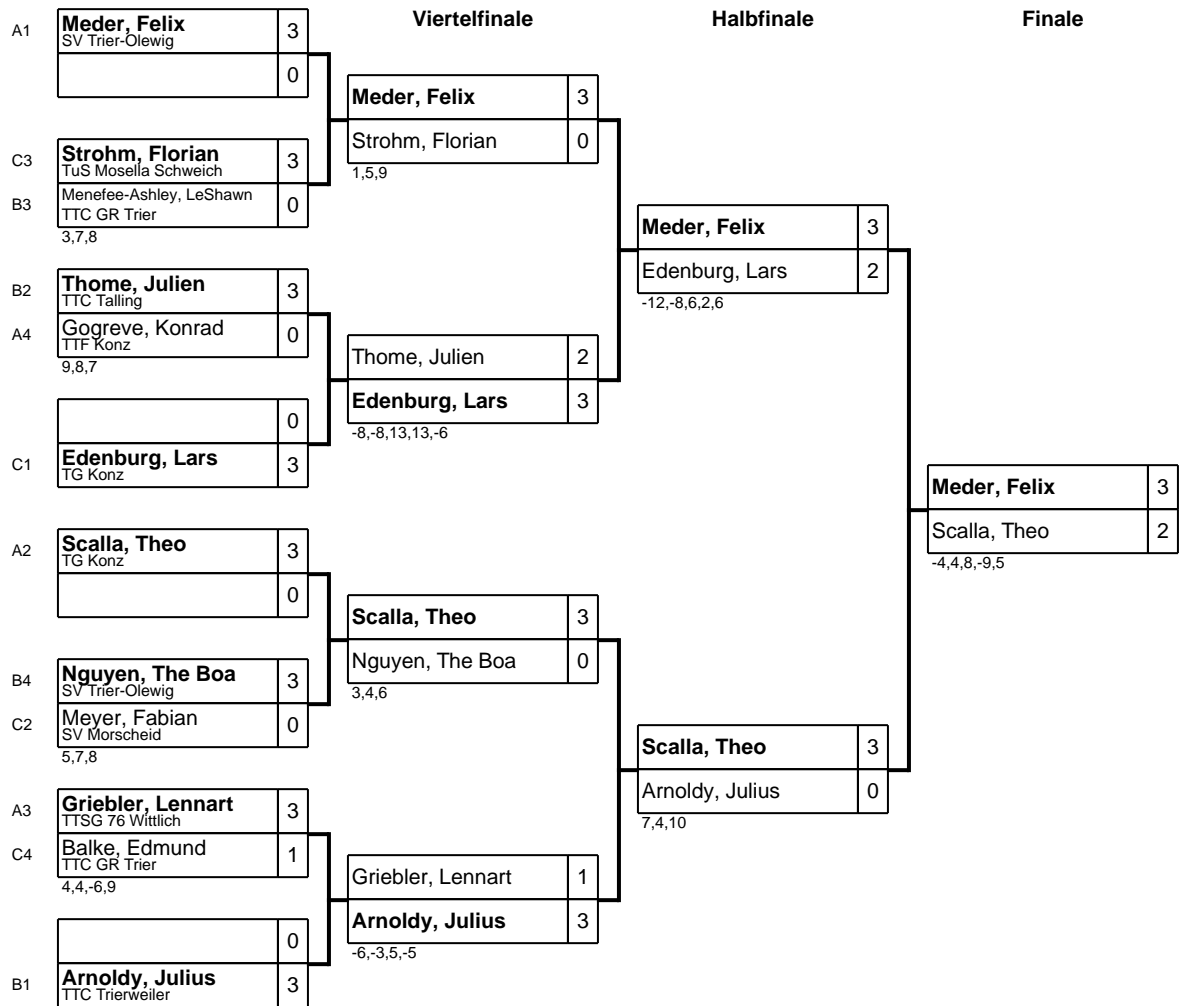

Kreismeisterschaften TR/WIL Jugend/Schüler

Klasse: Jungen 13 Einzel 11.09.2021 Konz-Könen

Kreismeisterschaften TR/WIL Jugend/Schüler

Klasse: Jungen 15 Einzel 12.09.2021/ Konz-Könen

Vorrunde

Gruppe: A

Platz	Name	SP	Spiele	Sätze	Bälle	1	2	3	4
1	Schlüter, Julian SV Trier-Olewig	1	2 : 0	6 : 0 +6	66 : 27 39		3 : 0 4,8,0	3 : 0 9,4,2	
2	Speidel, Luca TTC Talling	2	1 : 1	3 : 3 0	45 : 48 -3	0 : 3 -4,-8,-0		3 : 0 0,6,9	
3	Basten, Niklas TuS Mosella Schweich	3	0 : 2	0 : 6 -6	30 : 66 -36	0 : 3 -9,-4,-2	0 : 3 -0,-6,-9		

Gruppe: B

Platz	Name	SP	Spiele	Sätze	Bälle	1	2	3	4
1	Eifel, Emil TTC Talling	1	3 : 0	9 : 0 +9	99 : 38 61		3 : 0 4,6,8	3 : 0 4,4,4	3 : 0 4,3,1
2	Scalla, Theo TG Konz	2	2 : 1	6 : 5 +1	101 : 105 -4	0 : 3 -4,-6,-8		3 : 2 8,-5,-6,12,9	3 : 0 2,7,12
3	Lam, Isac TTC Trierweiler	3	1 : 2	5 : 6 -1	100 : 107 -7	0 : 3 -4,-4,-4	2 : 3 -8,5,6,-12,-9		3 : 0 11,11,5
4	Thill, Quentin SV Butzweiler	4	0 : 3	0 : 9 -9	56 : 106 -50	0 : 3 -4,-3,-1	0 : 3 -2,-7,-12	0 : 3 -11,-11,-5	

Gruppe: C

Platz	Name	SP	Spiele	Sätze	Bälle	1	2	3	4
1	Scalla, Jonathan TG Konz	1	3 : 0	9 : 0 +9	99 : 48 51		3 : 0 5,7,6	3 : 0 7,3,3	3 : 0 6,4,7
2	Lieser, Leonard SV Butzweiler	4	2 : 1	6 : 5 +1	103 : 98 5	0 : 3 -5,-7,-6		3 : 1 3,7,-8,7	3 : 1 6,9,-9,11
3	Tegebauer, Maximilian TG Konz	3	1 : 2	4 : 6 -2	74 : 99 -25	0 : 3 -7,-3,-3	1 : 3 -3,-7,8,-7		3 : 0 9,7,9
4	Follenweider, Michael TTC Talling	2	0 : 3	1 : 9 -8	79 : 110 -31	0 : 3 -6,-4,-7	1 : 3 -6,-9,9,-11	0 : 3 -9,-7,-9	

Gruppe: D

Platz	Name	SP	Spiele	Sätze	Bälle	1	2	3	4
1	Thull, Jakob Post-Sportverein Trier	1	3 : 0	9 : 1 +8	107 : 55 52		3 : 1 8,-7,10,4	3 : 0 5,3,3	3 : 0 3,5,3
2	Heinzel, Marvin FC Könen Abt. TT	2	2 : 1	7 : 4 +3	106 : 95 11	1 : 3 -8,7,-10,-4		3 : 1 7,9,-7,9	3 : 0 5,6,7
3	Köppinger, Philipp TG Konz	4	1 : 2	4 : 6 -2	81 : 100 -19	0 : 3 -5,-3,-3	1 : 3 -7,-9,7,-9		3 : 0 10,8,9
4	Herrling, Elias TG Konz	3	0 : 3	0 : 9 -9	56 : 100 -44	0 : 3 -3,-5,-3	0 : 3 -5,-6,-7	0 : 3 -10,-8,-9	

Gruppe: E

Platz	Name	SP	Spiele	Sätze	Bälle	1	2	3	4
1	Arand, Lorenz Post-Sportverein Trier	1	3 : 0	9 : 2 +7	117 : 61 56		3 : 1 -10,7,5,8	3 : 0 4,5,3	3 : 1 -8,2,2,2
2	Edenburg, Lars TG Konz	2	2 : 1	7 : 4 +3	107 : 91 16	1 : 3 10,-7,-5,-8		3 : 1 6,-9,5,6	3 : 0 7,7,6
3	Gödderz, Paul TTC Talling	3	1 : 2	4 : 7 -3	90 : 117 -27	0 : 3 -4,-5,-3	1 : 3 -6,9,-5,-6		3 : 1 8,-15,11,6
4	Larroque, Pierre SV Butzweiler	4	0 : 3	2 : 9 -7	79 : 124 -45	1 : 3 8,-2,-2,-2	0 : 3 -7,-7,-6	1 : 3 -8,15,-11,-6	

Gruppe: F

Platz	Name	SP	Spiele	Sätze	Bälle	1	2	3	4
1	Willems, Johann Eisenbahner TuS Konz-Karthauss 09	1	3 : 0	9 : 1 +8	113 : 71 42		3 : 1 9,-12,9,10	3 : 0 6,10,4	3 : 0 0,2,7
2	Hohenester, Leonard SV Trier-Olewig	2	2 : 1	7 : 3 +4	108 : 74 34	1 : 3 -9,12,-9,-10		3 : 0 7,6,4	3 : 0 2,5,4
3	Alles, Tommy SV Butzweiler	3	1 : 2	3 : 6 -3	70 : 78 -8	0 : 3 -6,-10,-4	0 : 3 -7,-6,-4		3 : 0 3,2,6
4	Grommes, Matthias TTC Talling	4	0 : 3	0 : 9 -9	31 : 99 -68	0 : 3 -0,-2,-7	0 : 3 -2,-5,-4	0 : 3 -3,-2,-6