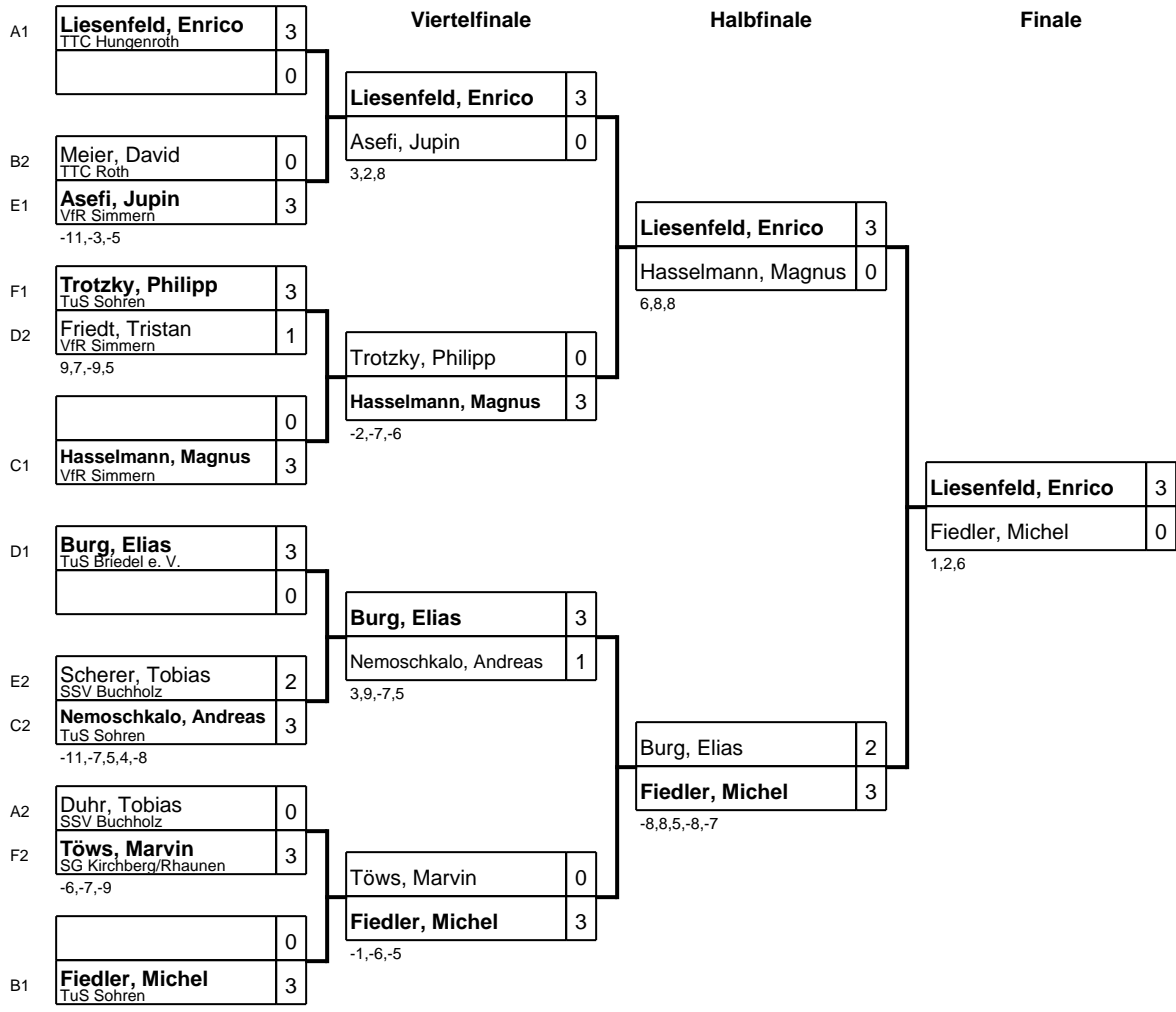

REM 2016/2017 D/H/J/S Rhein-Hunsrück

Klasse: Schüler A Einzel 06.11.2016 Sohren

REM 2016/2017 D/H/J/S Rhein-Hunsrück

Klasse: Schülerinnen A Einzel 06.11.2016/ Sohren

Vorrunde

Gruppe: A

Platz	Name	SP	Spiele	Sätze	1	2	3	4	5
1	Conrad, Katharina SG Kirchberg/Rhaunen	1	4 : 0	12 : 0 +12		3 : 0 4,4,3	3 : 0 4,9,8	3 : 0 2,3,2	3 : 0 1,4,5
2	Michel, Sina TTC Roth	2	3 : 1	9 : 4 +5	0 : 3 -4,-4,-3		3 : 1 4,7,-10,7	3 : 0 1,7,8	3 : 0 7,4,1
3	Krage, Marie VfR Simmern	3	2 : 2	7 : 7 0	0 : 3 -4,-9,-8	1 : 3 -4,-7,10,-7		3 : 0 4,6,9	3 : 1 4,7,-9,8
4	Yfantidis, Olivia TuS Rheinböllen	5	1 : 3	3 : 11 -8	0 : 3 -2,-3,-2	0 : 3 -1,-7,-8	0 : 3 -4,-6,-9		3 : 2 -9,11,8,-11,8
5	Hilgert, Mirijam TuS Rheinböllen	4	0 : 4	3 : 12 -9	0 : 3 -1,-4,-5	0 : 3 -7,-4,-1	1 : 3 -4,-7,9,-8	2 : 3 9,-11,-8,11,-8	

Gruppe: B

Platz	Name	SP	Spiele	Sätze	1	2	3	4	5
1	Pankratz, Celina SG Kirchberg/Rhaunen	1	4 : 0	12 : 1 +11		3 : 0 4,7,13	3 : 0 5,9,9	3 : 1 3,9,-7,4	3 : 0 5,7,4
2	Siedel, Annalena TTC Roth	3	3 : 1	9 : 4 +5	0 : 3 -4,-7,-13		3 : 1 5,7,-12,5	3 : 0 12,3,8	3 : 0 10,3,6
3	Yfantidis, Gabriela TuS Rheinböllen	5	2 : 2	7 : 7 0	0 : 3 -5,-9,-9	1 : 3 -5,-7,12,-5		3 : 0 5,8,12	3 : 1 -9,4,10,6
4	Schneiders, Lara Sophie TTV Leideneck	2	1 : 3	4 : 10 -6	1 : 3 -3,-9,7,-4	0 : 3 -12,-3,-8	0 : 3 -5,-8,-12		3 : 1 3,-5,4,6
5	Hilgert, Sarah TuS Rheinböllen	4	0 : 4	2 : 12 -10	0 : 3 -5,-7,-4	0 : 3 -10,-3,-6	1 : 3 9,-4,-10,-6	1 : 3 -3,5,-4,-6