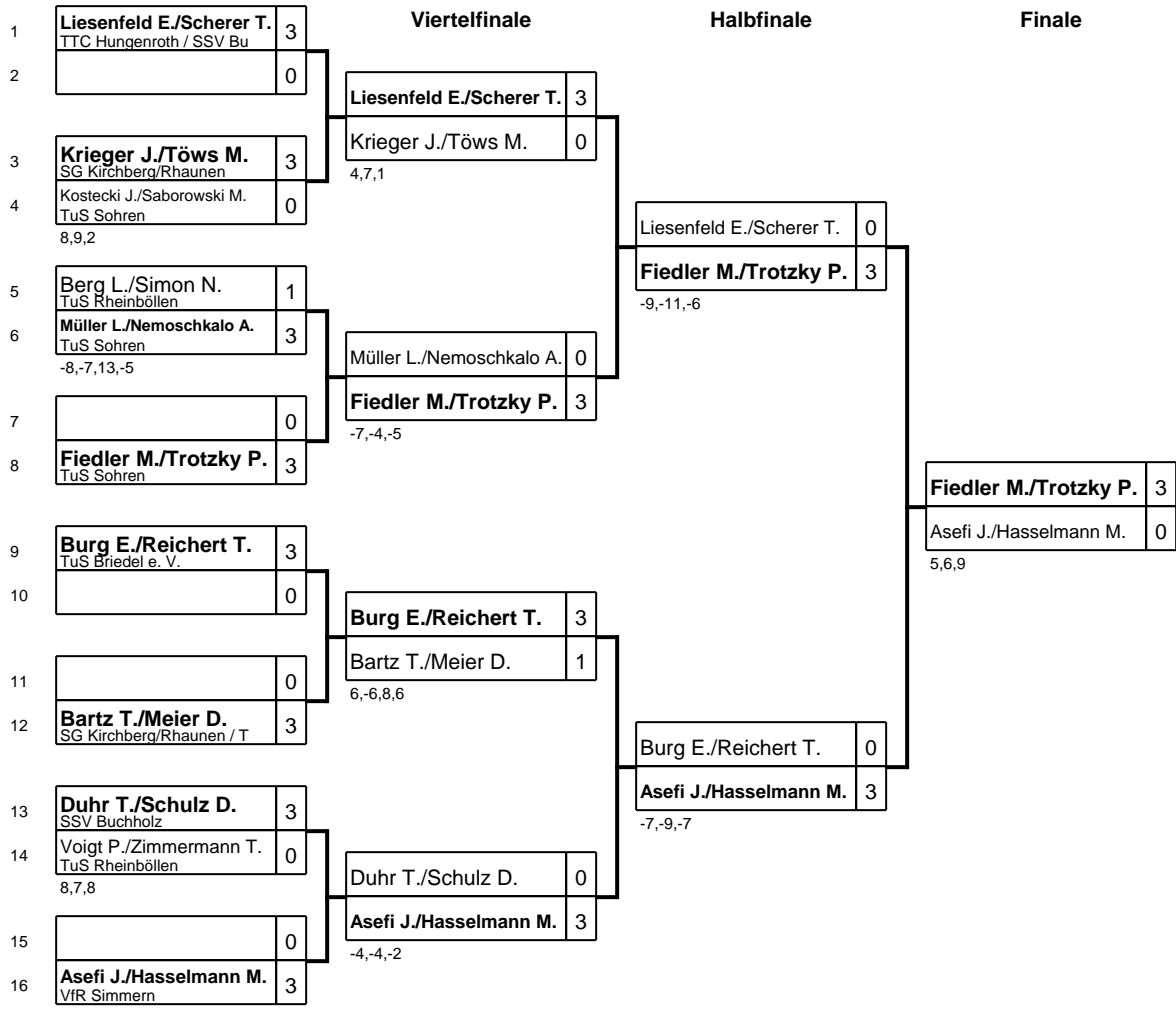

REM 2016/2017 D/H/J/S Rhein-Hunsrück

Klasse: Schüler A Doppel 06.11.2016 Sohren

4,7,1

-7,-4,-5

-9,-11,-6

5,6,9

6,-6,8,6

-7,-9,-7

-4,-4,-2

REM 2016/2017 D/H/J/S Rhein-Hunsrück

Klasse: Schülerinnen A Doppel 06.11.2016 Sohren

	Halbfinale		Finale	
1	Conrad K./Pankratz C. SG Kirchberg/Rhaunen	3		
2		0	Conrad K./Pankratz C.	3
3		0	Hilgert M./Yfantidis G.	0
4	Hilgert M./Yfantidis G. TuS Rheinböllen	3	7,2,2	
5	Hilgert S./Yfantidis O. TuS Rheinböllen	0		Conrad K./Pankratz C.
6	Michel S./Siedel A. TTC Roth -9,-14,-6	3		Michel S./Siedel A.
7		0	12,9,6	6,3,2
8	Krage M./Schneiders L. ViR Simmern / TTV Leiden	3		
			Michel S./Siedel A.	3
			Krage M./Schneiders L.	0