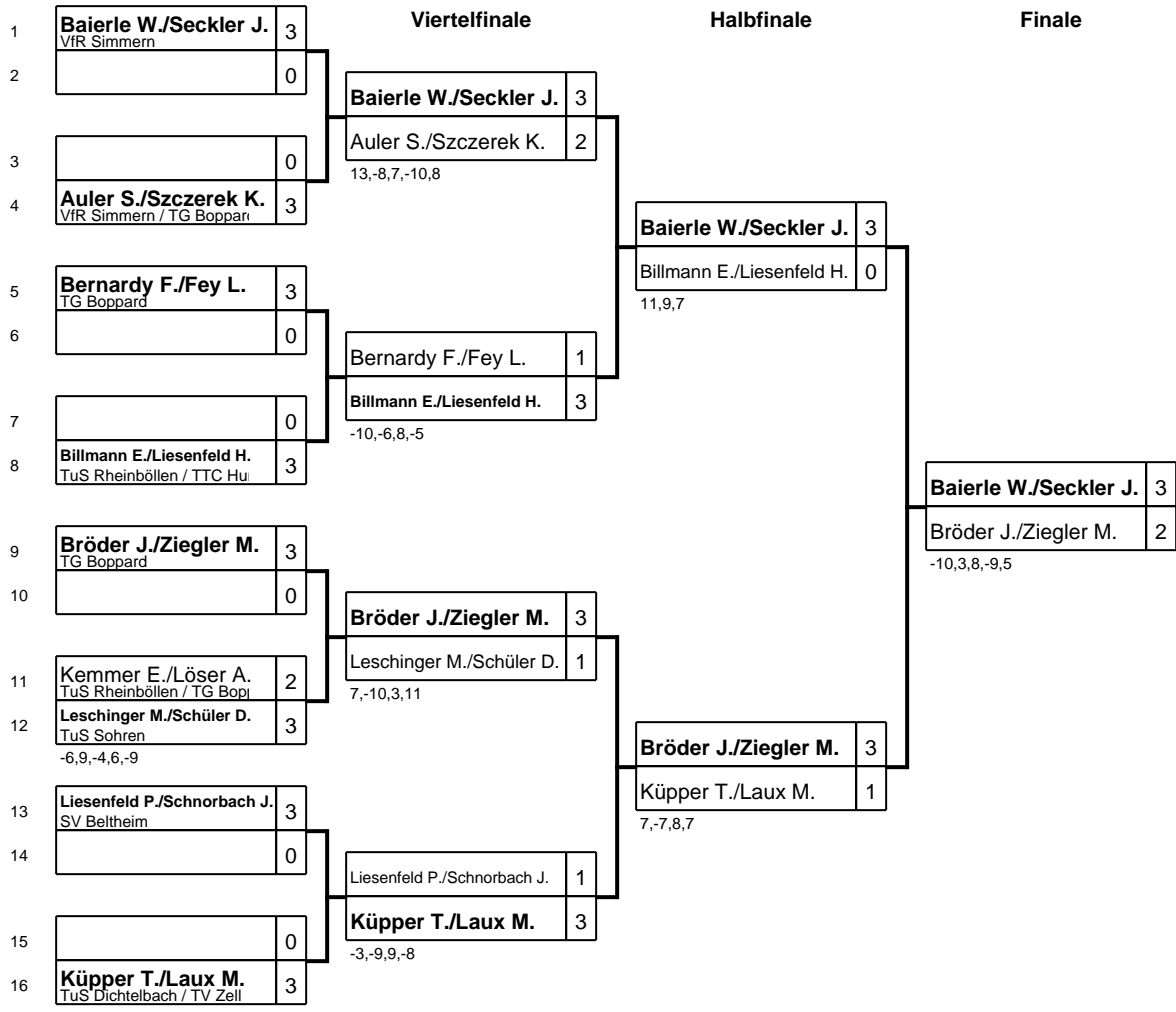

# REM 2016/2017 D/H/J/S Rhein-Hunsrück

Klasse: Herren C-Doppel 06.11.2016 Sohren